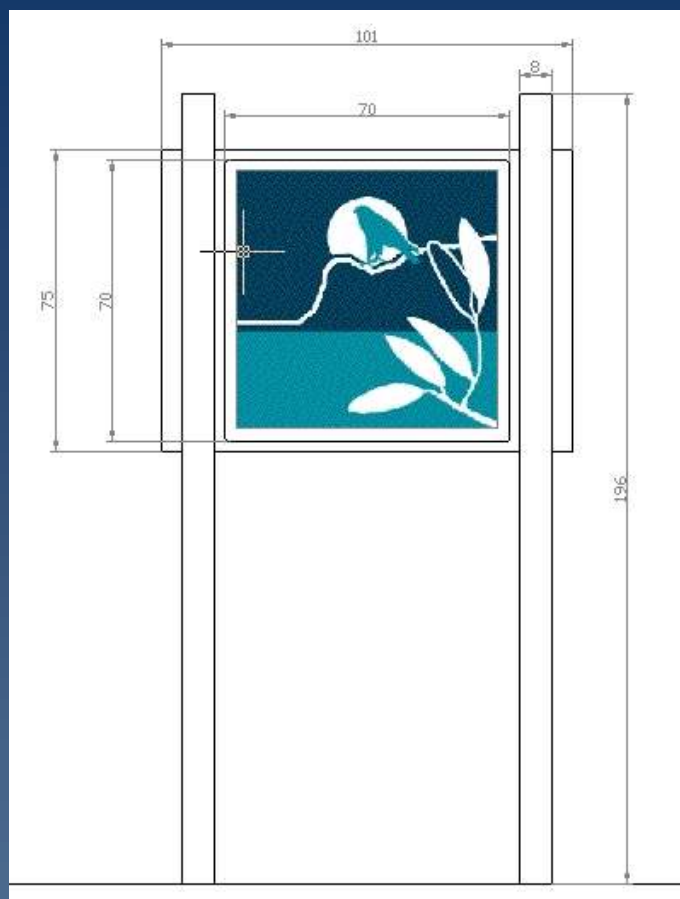

## BACHECA PICCOLA IN CASTAGNO

### **SUPPORTI IN LEGNO**

**Bacheca in castagno** formata da due montanti verticali in costituiti ognuno da una struttura in castagno cm 196 di lunghezza formato da due parti verticali con supporto inferiore in ferro per fissaggio alla fondazione, completa di pannello in multistrato fenolico okumè con misura di cm 101 x 75, con fresatura per l'alloggiamento di pannelli descrittivi con misura di cm 70 x 70.

### **PANNELLISTICA**

**Pannello** in forex 3 mm, misura di cm 70 x 70 compreso di laminazione anti UV, stampato in quadricromia.

**PREZZO CADAUNO: € 51,00 IVA inclusa**