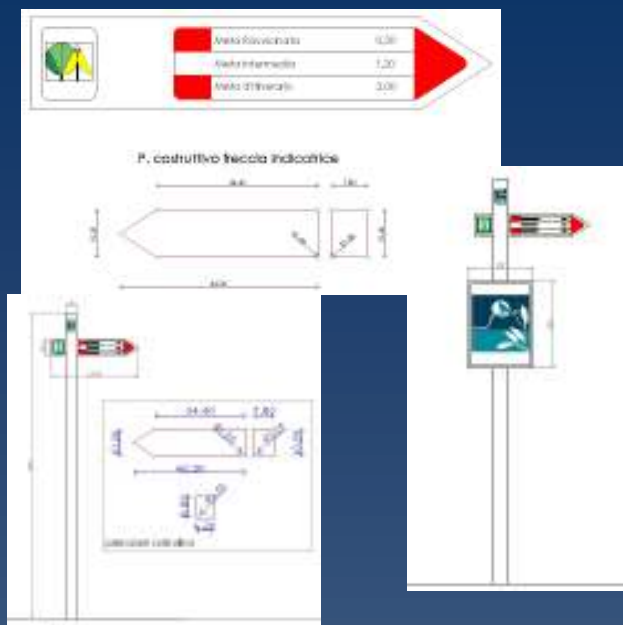

SEGNAVIA-FRECCIA INDICATRICE IN CASTAGNO

SUPPORTI IN LEGNO

Freccia indicatrice in castagno destra o sinistra cm 65x13 spessore 2 cm con n. 2 fresature per l'alloggiamento di un pannello con indicazioni escursionistiche o simili a forma di freccia misura 34,4 x 10,2 cm e di un pannello decorativo misura 7,8 x 10,2 cm.
PREZZO CADAUNO: € 32,40 IVA inclusa

Montante in castagno per l'inserimento fino a 5 frecce indicatrici, sia destre che sinistre, lunghezza fuoriterza cm 230, formato da due parti verticali con supporto inferiore in ferro con una fresatura per l'alloggiamento di pannello decorativo misura 6,2 x 8,8 cm.
PREZZO CADAUNO: € 74,40 IVA inclusa

PANNELLISTICA

Pannello con forma a freccia indicatrice, in forex 3 mm misure 34,4 x 10,2 cm, con stampa in quadricromia con indicazioni escursionistiche modello CAI o simile
PREZZO CADAUNO: € 13,20 IVA inclusa

Pannello rettangolare per logo a lato della freccia indicatrice in forex 3 mm misure 7,8 x 10,20 con stampa in quadricromia di logo o simile.
PREZZO CADAUNO: € 4,80 IVA inclusa

Pannello rettangolare per logo su montante in forex 3 mm misura 6,2 x 8,8 cm, con stampa in quadricromia di logo o simile.
PREZZO CADAUNO: € 4,80 IVA inclusa